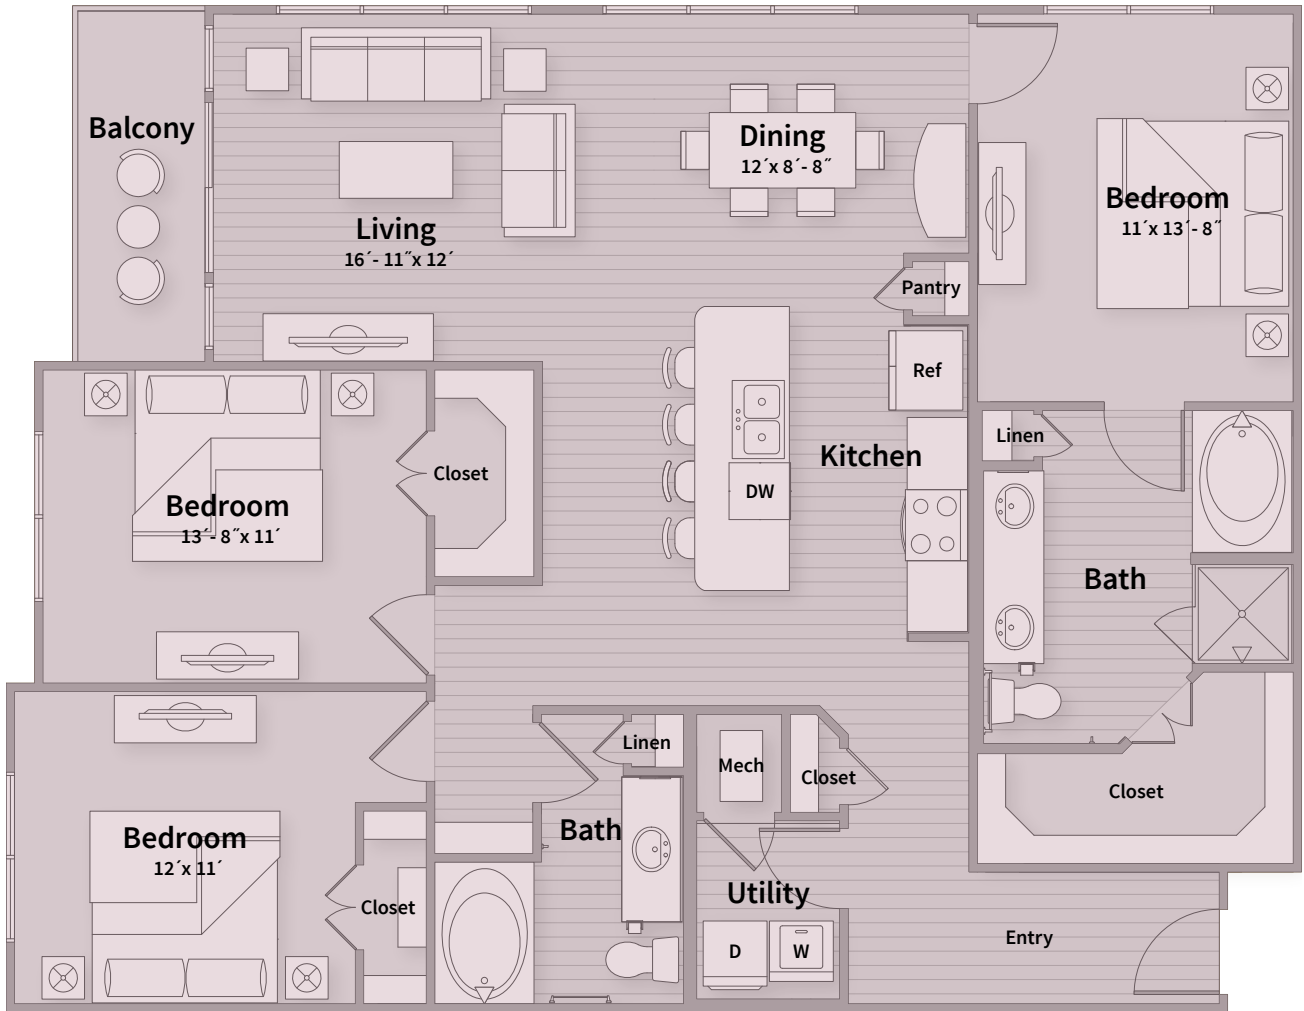

Unit G2

BEDROOM 3 | BATH 2 | SQ FT 1,509