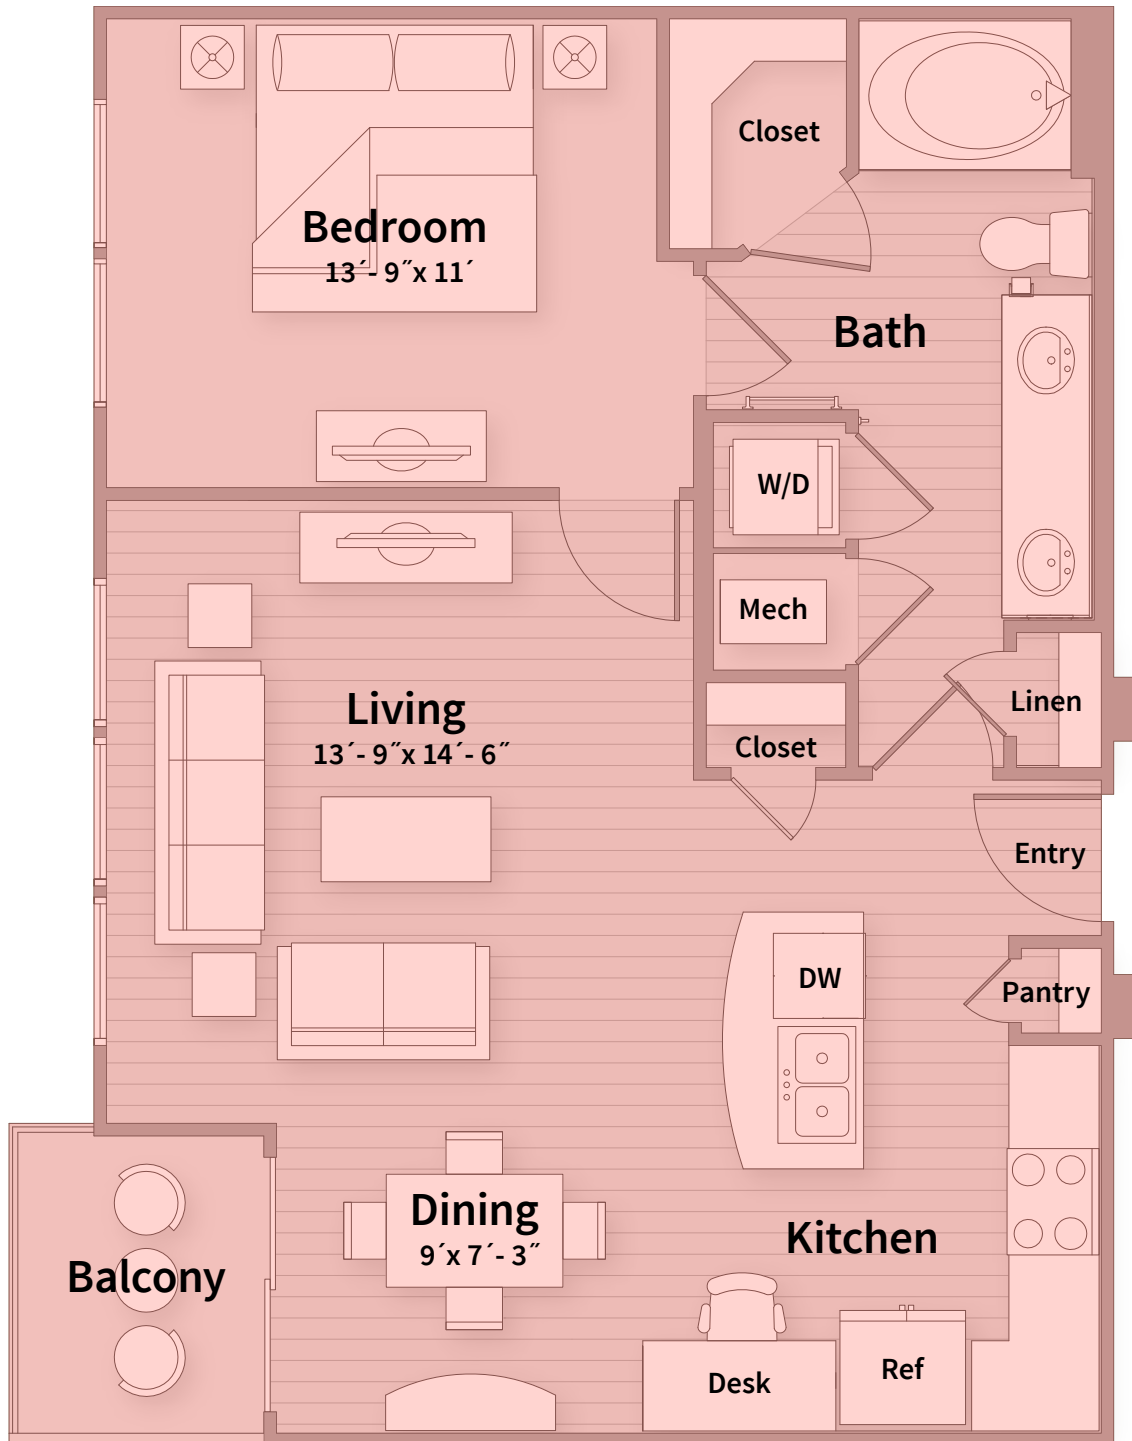

# Unit B2

BEDROOM 1 | BATH 1 | SQ FT 787