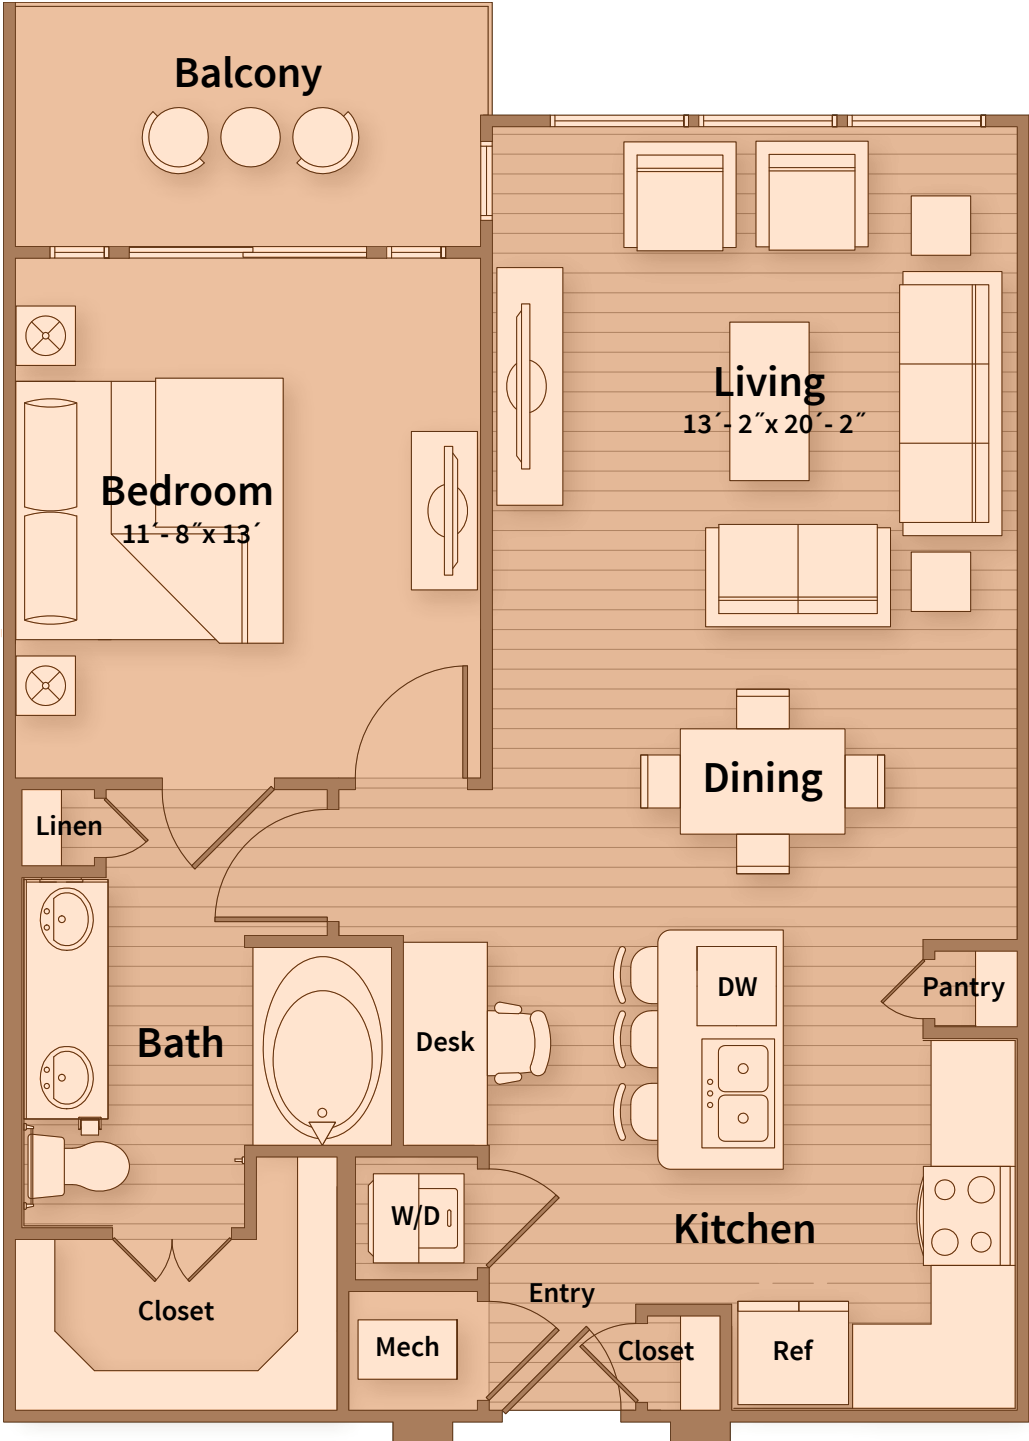

Unit B1.1

BEDROOM 1 | BATH 1 | SQ FT 817