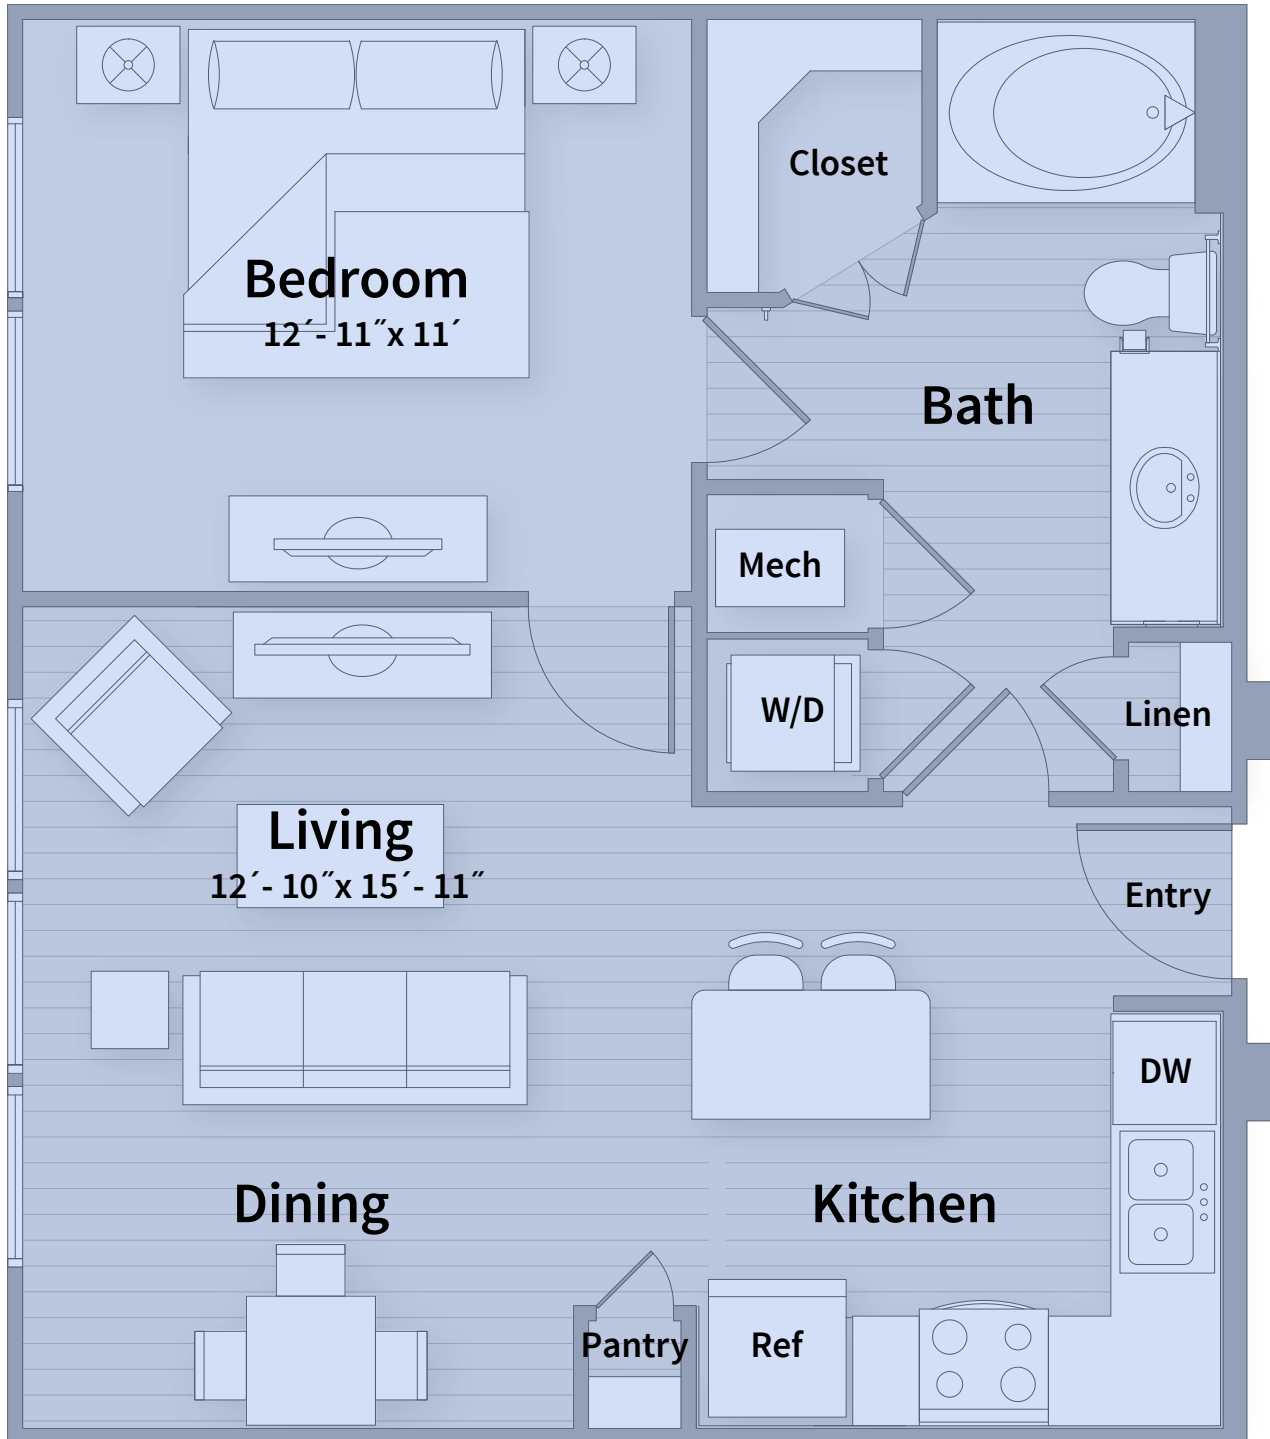

# Unit A1

BEDROOM 1 | BATH 1 | SQ FT 672